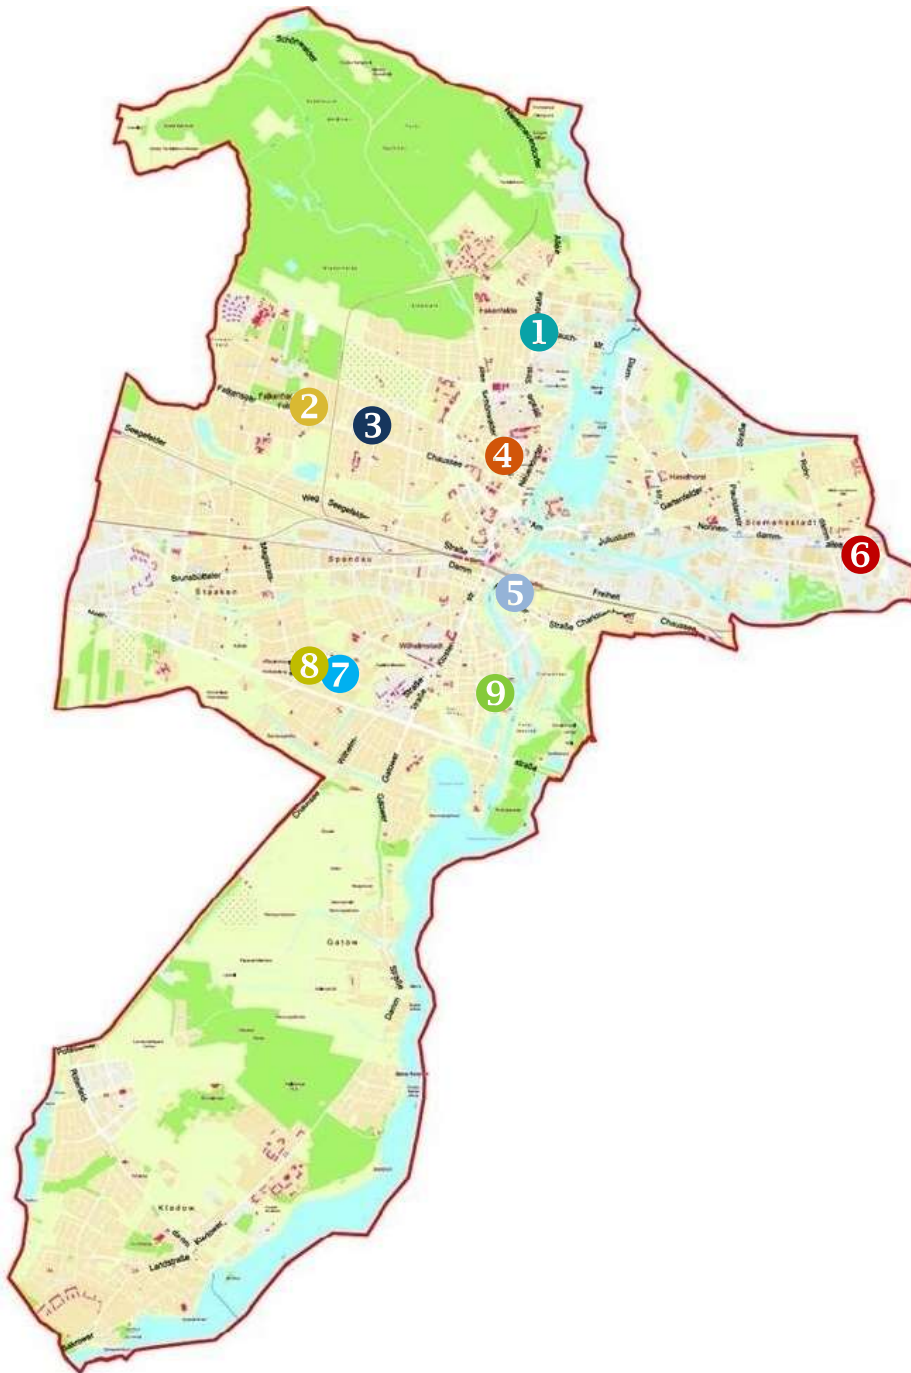

- 1 Familienzentrum Villa Nova**  
Rauchstr. 66, 13587 Berlin
- 2 FiZ Falkenhagener Feld West**  
Wasserwerkstr. 3, 13589 Berlin
- 3 FiZ Falkenhagener Feld Ost**  
Hermann-Schmidt-Weg 5, 13589 Berlin
- 4 Familienzentrum Kita Lasiuszeile**  
Lasiuszeile 6, 13585 Berlin
- 5 Familienzentrum Stresow**  
Grunewaldstr. 7, 13597 Berlin
- 6 Familienzentrum Rohrdamm**  
Voltastr. 2, 13629 Berlin
- 7 Familienzentrum Hermine**  
Räcknitzer Steig 12, 13593 Berlin
- 8 Familientreff Staaken**  
Obstallee 22d, 13593 Berlin
- 9 Familienzentrum Wilhelmine**  
Weverstr 72, 13595 Berlin